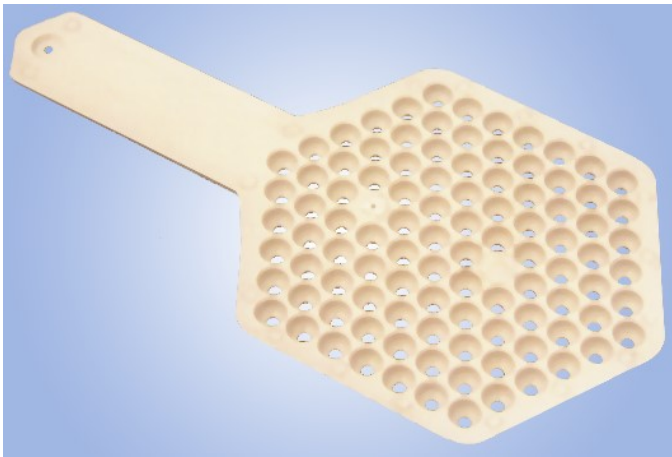

# Eierzählplatten

C0053100

C0053200

<b>Technische Daten:</b>		
Art.Nr.	C0053100	C0053200
Materialien	Kunststoff	Kunststoff
Farbe	Beige	grün
Abmessungen	170 x 85 mm	320 x 215 mm
Gewicht	20 g	60 g