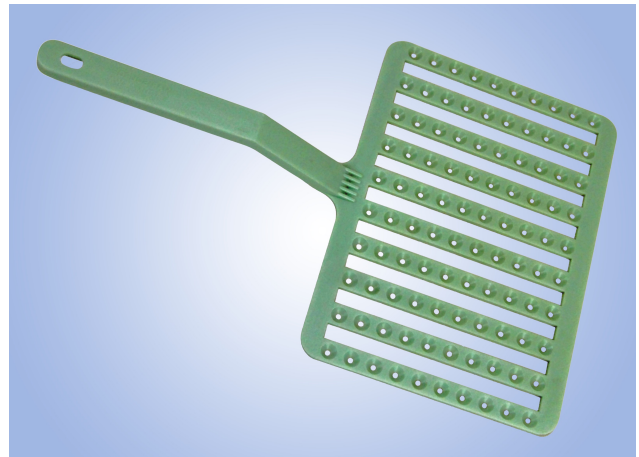

# Eierzählplatten

C0053100

C0053200

<b>Technische Daten:</b>		
Art.Nr.	C0053100	C0053200
Materialien	Kunststoff	Kunststoff
Farbe	Beige	grün
Abmessungen	170 x 85 mm	320 x 215 mm
Gewicht	20 g	60 g